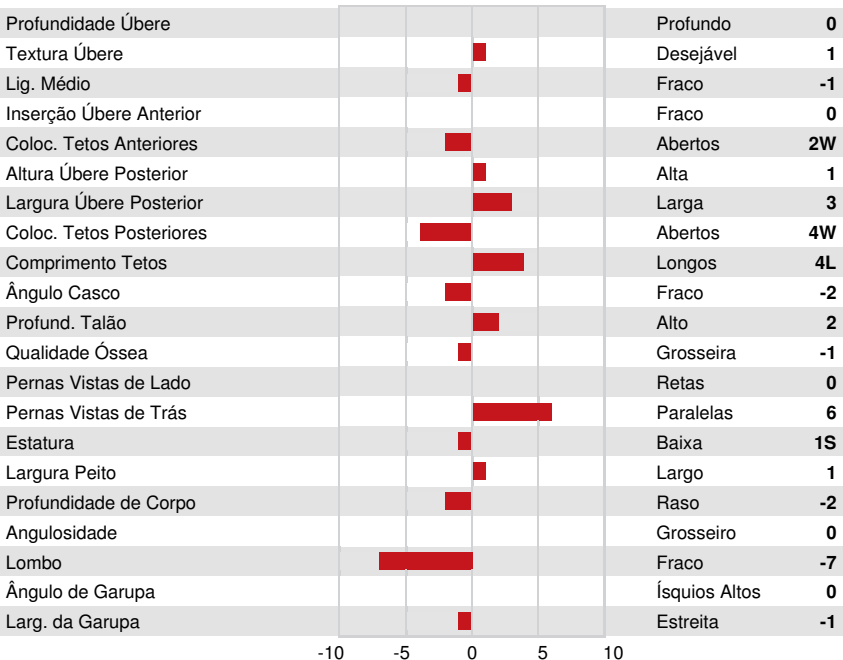

PINE-TREE-I PURSUIT
 SANDY-VALLEY PLEDGE
 WESTCOAST GUARANTEE
 SANDY-VALLEY MD PLEASURE EX-91-4YR-USA
 BACON-HILL PETY MODESTY
 SANDY-VALLEY NU PRECIOUS VG-88-3YR-USA DOM

GPA LPI +3475 PRO\$ 2283

DPF RDF BLF CNF BYF MWC CVF HH1F HH2F HH3F HH4F HH5C HH6F HCDF HMWC

Reg. #: HO840M3209481088 aAa: 432561 AVM:
 Nasc: 10/11/2019 Kappa Caseína: AB Beta Caseína: A1A2

PRODUÇÃO		G Rebanhos	G Filhas	85% Rep.	GPA 24*DEC
Leite kg	44	Gordura kg	74	Gordura %	+0.62
Eficiência Alimentar	103	BMR	96	Eficiência em Metano	103
				Proteína kg	50
				Proteína %	+0.41

SAÚDE e REPRODUÇÃO		Immunity	100
Perm. Rebanho	108	Imunidade das Vitelas	93
C.S.	104	Facilidade de Parto	102
Fertilidade Filhas	107	Facilidade de Parto das Filhas	107
Escore de Condição Corporal	102	Velocidade Ordenha	101
Resistência a Mamites	104	Temperamento	102
Persistência Lactação	97	Resistência Doença Metabólica	102

CONFORMAÇÃO		G Rebanhos	G Filhas	82% Rep.	GPA 24*DEC
Conformação	3	Força Leiteira	0		
Sistema Mamário	2	Garupa	-2		
Pernas & Pés	5				

SANDY-VALLEY MD PLEASURE
 GRANDDAM

PINE-TREE MONICA PLANETA
 FOURTH DAM